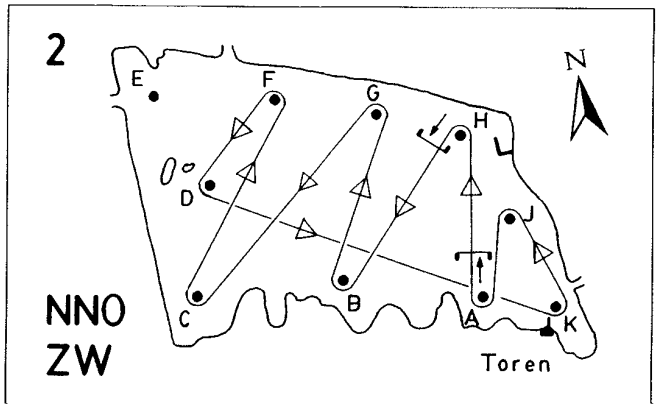

Alle in de baanbeschrijving onderstreepte merktekens dienen over **bb** gerond te worden.
Alle overige merktekens dienen over **sb** gerond te worden.

Bord met aantal zwarte schijven op gele achtergrond.

1. bij het startschip indien hierop de verenigingsvlag getoond wordt, het startschip zal dan ligplaats kiezen in de buurt van één van de met een $\rightarrow \dots \vdots$ aangegeven plaatsen.
2. bij de toren indien hierop de verenigingsvlag getoond wordt.
   De startlijn wordt gevormd door een merkteken met een rode vlag; en een merkteken met een groene vlag; in de startrichting gezien rood aan bakboord en groen aan stuurboord.

De finishlijn wordt begrensd door merkteken K en een blauwe vlag op de toren.

Alle merktekens van de baan zijn blauwe kunststof tonnen voorzien van een gele letter.

De baan kan bij elk merkteken van de baan worden gewijzigd.

Dit wordt kenbaar gemaakt door het tonen van vlag C gecombineerd met nieuw baansein en herhaald geluidsein.

De wijziging gaat in ná het ronden van het merkteken.

Wanneer de baan wordt gewijzigd bij het ingaan van een volgende ronde kan dit kenbaar worden gemaakt op de toren door het tonen van vlaggessein C gecombineerd met het nieuwe baansein, eventueel vergezeld van een onderbroken lichtsignaal. Wanneer de wijziging niet voor alle klassen geldt, zullen tevens de betreffende klassevlaggen worden getoond.

Baanbeschrijving:

De baanbeschrijving is bindend!

Baan 1: Wind Noord Start bij merkteken A

1e ronde: Start - G-B-F-C-K

volgende ronden: H-A-G-B-F-C-K

Wind Z.Z.W. Start bij merkteken H

1e ronde: Start - A-G-B-F-C-K

volgende ronden: H-A-G-B-F-C-K.

Baan 2: Wind N.N.O. Start bij merkteken A

1e ronde: Start - H-B-G-C-F-D-K

volgende ronden: J-A-H-B-G-C-F-D-K

Wind Z.W. Start bij merkteken H

1e ronde: Start - B-G-C-F-D-K

volgende ronden: J-A-H-B-G-C-F-D-K.