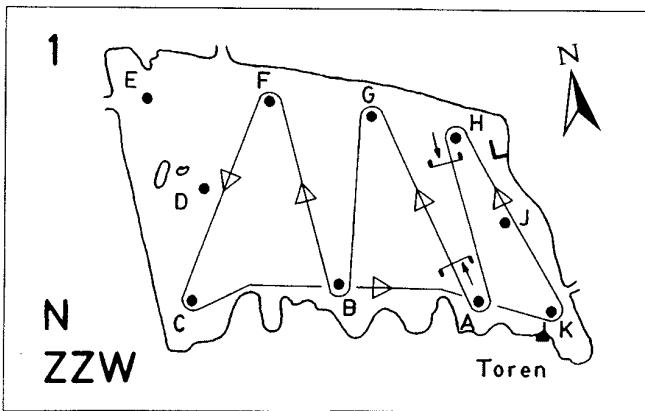

Alle in de baanbeschrijving onderstreepte merktekens dienen over **bb** gerond te worden.
Alle overige merktekens dienen over **sb** gerond te worden.

Bord met aantal zwarte schijven op gele achtergrond.

1. bij het startschip indien hierop de verenigingsvlag getoond wordt, het startschip zal dan ligplaats kiezen in de buurt van één van de met een $\rightarrow \dots \vdots$ aangegeven plaatsen.
2. bij de toren indien hierop de verenigingsvlag getoond wordt.
   De startlijn wordt gevormd door een merkteken met een rode vlag; en een merkteken met een groene vlag; in de startrichting gezien rood aan bakboord en groen aan stuurboord.

De finishlijn wordt begrensd door merkteken K en een blauwe vlag op de toren.

Alle merktekens van de baan zijn blauwe kunststof tonnen voorzien van een gele letter.

De baan kan bij elk merkteken van de baan worden gewijzigd.

Dit wordt kenbaar gemaakt door het tonen van vlag C gecombineerd met nieuw baansein en herhaald geluidsein.

De wijziging gaat in ná het ronden van het merkteken.

Wanneer de baan wordt gewijzigd bij het ingaan van een volgende ronde kan dit kenbaar worden gemaakt op de toren door het tonen van vlaggessein C gecombineerd met het nieuwe baansein, eventueel vergezeld van een onderbroken lichtsignaal. Wanneer de wijziging niet voor alle klassen geldt, zullen tevens de betreffende klassevlaggen worden getoond.

Baanbeschrijving:

De baanbeschrijving is bindend!

Baan 1: Wind Noord Start bij merkteken A

1e ronde: Start - G-B-F-C-K

volgende ronden: H-A-G-B-F-C-K

Wind Z.Z.W. Start bij merkteken H

1e ronde: Start - A-G-B-F-C-K

volgende ronden: H-A-G-B-F-C-K.

Baan 2: Wind N.N.O. Start bij merkteken A

1e ronde: Start - H-B-G-C-F-D-K

volgende ronden: J-A-H-B-G-C-F-D-K

Wind Z.W. Start bij merkteken H

1e ronde: Start - B-G-C-F-D-K

volgende ronden: J-A-H-B-G-C-F-D-K.